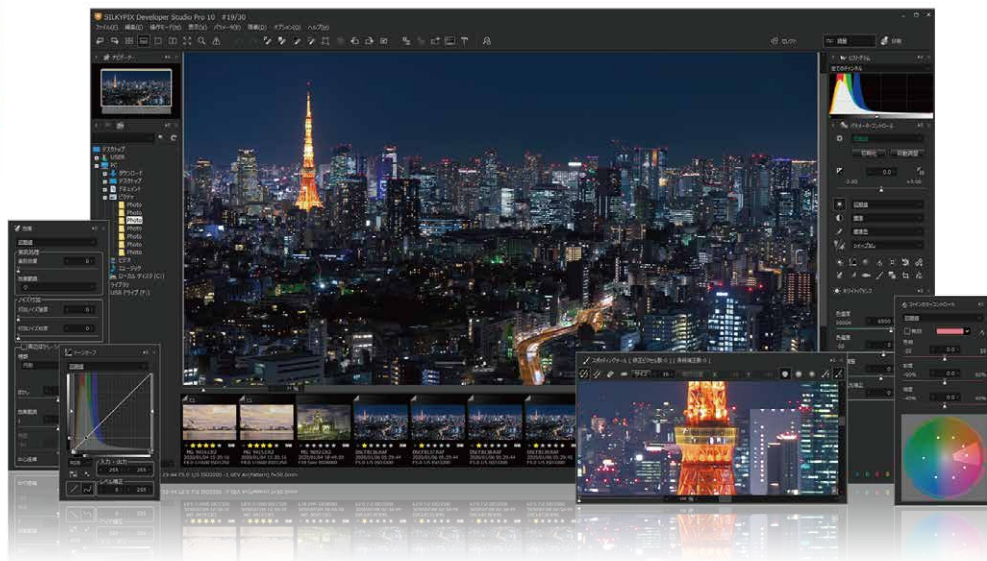

SILKYPIX Developer Studio Pro10

【通常販売価格】 22,000 円 (税込) ※macOS 版は3月末日の発売予定です

ダウンロード版

「SILKYPIX Developer Studio Pro10」は、2004年に発売されたSILKYPIXシリーズの最新版となる高画質RAW現像ソフトです。本製品では新たに複数のRAWを合成する機能を搭載し、これまでにない写真表現を可能にしました。また、定評のあるノイズリダクションを更に進化させた「ファインディティール」モードを設け、究極のノイズリダクションを達成しています。更には、大量の高解像度画像でも高速表示を可能とする「セレクト」セクションを新設しUX（ユーザーエクスペリエンス）向上も実現しています。

■ SILKYPIX のおすすめポイント

- 忠実な色再現性と豊かで滑らかな階調性を引き出し、高画質・高解像な写真生成を実現
- 画像調整が初めての方でも直観的でわかりやすいユーザーインターフェースを採用
- 約760種類以上*のRAWデータに対応 ※2020年2月19日現在
- JPEGデータ(8bit)を16bitへ自動で拡張させる独自の技術『SILKYPIX RAW Brige』によりJPEGデータも高画質な調整が可能
- 1ライセンスで3台のPCに利用可能